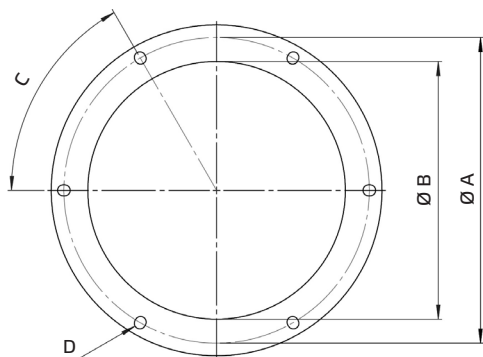

Shutter automatic DVK

Type	ID	Ø A mm	Ø B mm	C mm	D mm	E mm	Weight kg
DVK 180	104800	217	182	6 x 60°	6 x Ø 9,5	120	1,2
DVK 250	109233	286	253	6 x 60°	6 x Ø 9,5	162	2,0
DVK 400	109213	438	400	6 x 60°	6 x Ø 10	271	7,1
DVK 560	122289	605	560	8 x 45°	8 x Ø 10	271	10,5
DVK 710	123824	674	630	8 x 45°	8 x Ø 10	271	11,4

- Automatic shutter
- Sheet steel, galvanized

Type	ID	for Roof Fans DVA/DVA..P	DVN/DVNI...E,D,EC	DHA/DHA..P
DVK 180	104800	190, 220, 250	225, 250	190, 220, 250
DVK 250	109233	280, 315	280, 315	280, 315
DVK 400	109213	355, 400, 450, 500	355, 400, 450, 500	355, 400, 450, 500
DVK 560	122289	560, 630	560, 630	560, 630
DVK 710	123824		710	