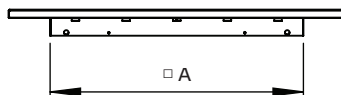

Rain Cover RD MPC

Type	ID	For models:	A □ mm	B □ mm	C mm	Weight kg
RD MPC 500	140073	MPC 225 - 315 T MPC 225 - 280	500	664	52	5
RD MPC 700	140093	MPC 355 - 500 T MPC 315 - 450	700	865	62	7,7
RD MPC 900	140101	MPC 560 - 630 T MPC 500 - 630	900	1065	72	11
RD MPC 1200	152745	MPC 710 - 800 T MPC 710 - 800	1200	1362	98	17,5