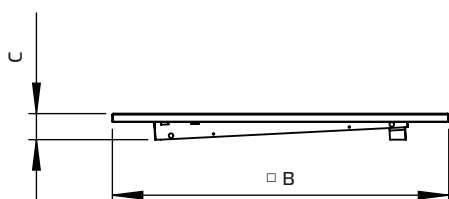

Rain Cover RD MPC

Type	ID	For models:	A □ mm	B □ mm	C mm	Weight kg
RD MPC 500	140073	MPC 225 - 315 T MPC 225 - 280	500	664	52	5
RD MPC 700	140093	MPC 355 - 500 T MPC 315 - 450	700	865	62	7,7
RD MPC 900	140101	MPC 560 - 630 T MPC 500 - 630	900	1065	72	11
RD MPC 1200	152745	MPC 710 - 800 T MPC 710 - 800	1200	1362	98	17,5