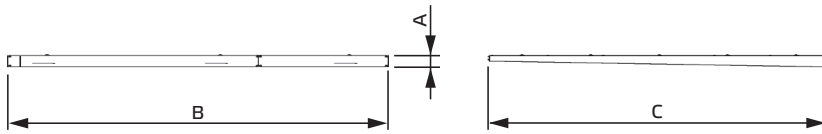

DATA SHEET

Rain Cover RD EMDUO

Type	ID	For models:	A mm	B mm	C mm	Weight kg
RD EM DUO 01	153305	EM DUO 150 EM DUO 160	59	700	1000	8,4
RD EM DUO 02	153370	EM DUO 200 EM DUO 250 EM DUO 280	69	900	1150	11,9
RD EM DUO 03	153387	EM DUO 315 EM DUO 355 EM DUO 400	69	1200	1450	18,4

- Rain Cover
- Sheet steel, galvanized