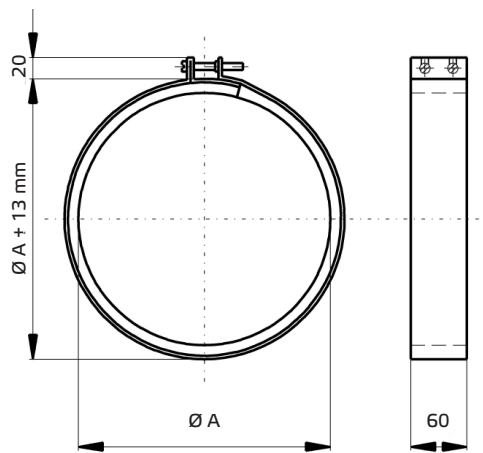

Fast Clamps VM

Type	ID	Ø A mm	Weight kg
VM 100	102643	100	
VM 125	102647	125	
VM 150	102648	150	
VM 160	102649	160	
VM 200	102650	200	
VM 250	102651	250	
VM 280	115494	280	
VM 315	102652	315	
VM 355	102653	355	
VM 400	102654	400	
VM 450	119495	450	
VM 500	118094	500	
VM 560	119496	560	
VM 630	119497	630	
VM 710	119498	710	

- Fast clamps for noise reduction and sealing
- Sheet steel, galvanized
- 5 mm neoprene seal
- 1 set = 2 pcs.

Mounting notice :