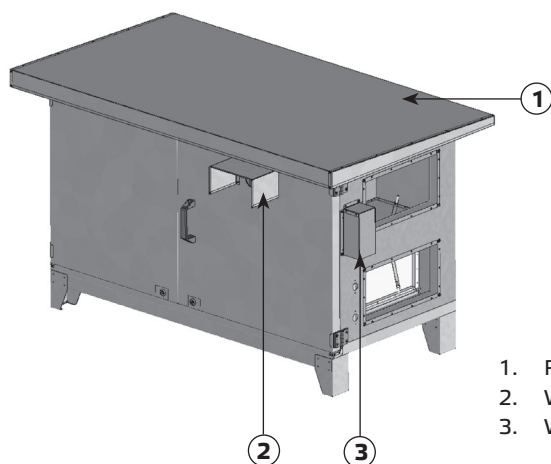

## Rain cover RD ETA K

Type	ID	For models:	A mm	B mm	C mm
RD ETA K 600 H	139999	ETA K 600 H	72	1630	910
RD ETA K 1200 H	138435	ETA K 1200 H	72	1930	950
RD ETA K 2400 H	140468	ETA K 2400 H	72	2310	950

- Rain cover
- Sheet steel, galvanized
- Incl. roof girder
- Incl. weather protection grille for isolator switch