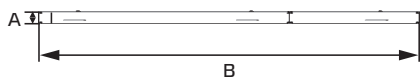

## Rain cover RD ETA K

Type	ID	For models:	A mm	B mm	C mm
RD ETA K 600 H	139999	ETA K 600 H	72	1630	910
RD ETA K 1200 H	138435	ETA K 1200 H	72	1930	950
RD ETA K 2400 H	140468	ETA K 2400 H	72	2310	950

- Rain cover
- Sheet steel, galvanized
- Incl. roof girder
- Incl. weather protection grille for isolator switch