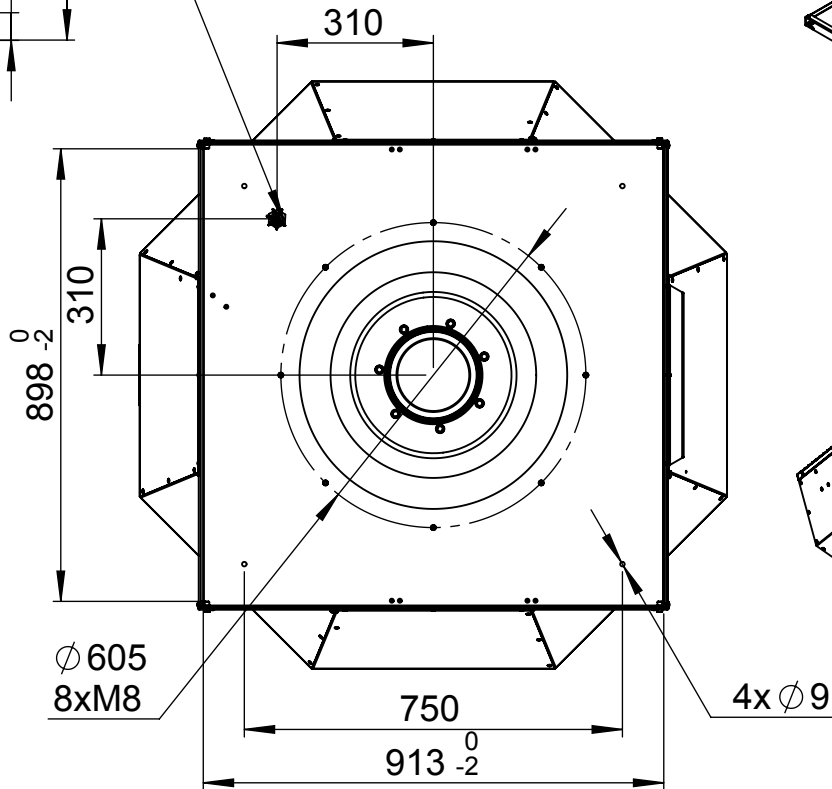

310

898⁰₋₂

310

∅ 605
8xM8

750

913⁰₋₂

4x ∅ 9