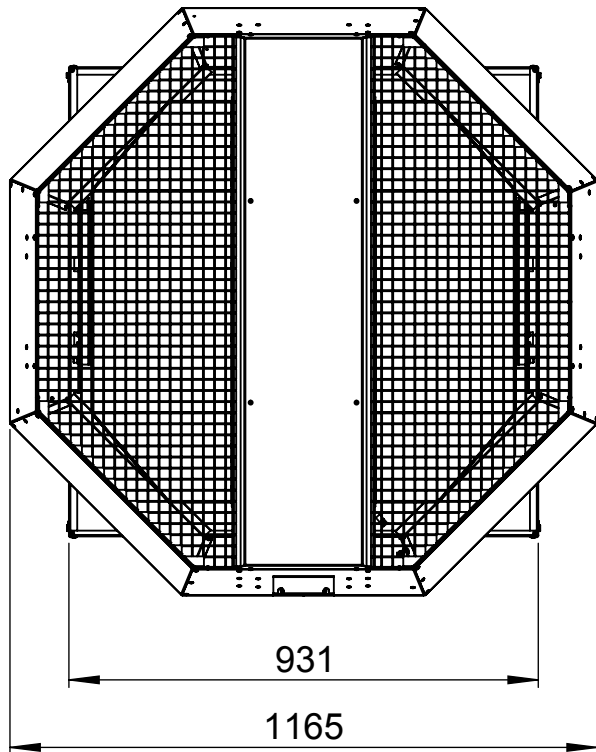

521

100 ±5
3500 ±100

Cable outlet

Motor

Luft / Air

931

1165

310

898⁰₋₂

310

∅ 605
8xM8

750

913⁰₋₂

4x ∅ 9

1:15 A4 mm

ruck^{EU}
VENTILATOREN

Protection Mark
according to ISO16016

General tolerances
DIN ISO 2768-c

DVA560D4P31

ruck Ventilatoren
Max-Planck-Str. 5
D-97944 Boxberg

Drawn: a.ganea
Created: a.ganea
Changed: a.mezei

29.03.17
29.03.17
23.10.17

139300 00