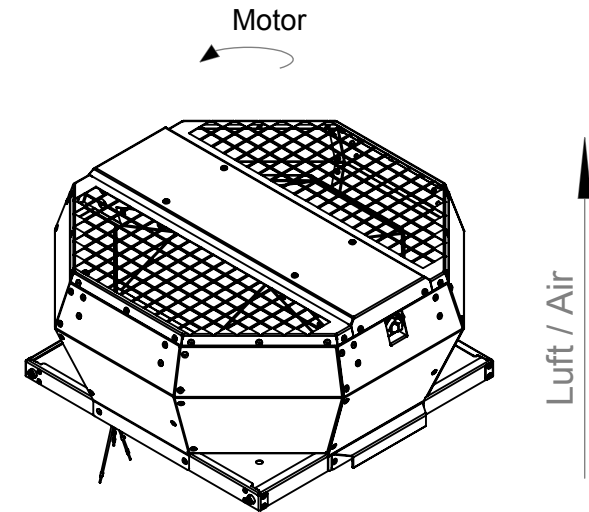

Cable outlet

ruck Ventilatoren
Max-Planck-Str. 5
D-97944 Boxberg

1:10 A4 mm

Protection Mark
according to ISO16016

General tolerances
DIN ISO 2768-c

DVA315E4P31

Drawn: s.pop
Created: s.pop
Changed:

30.03.2017
30.03.2017