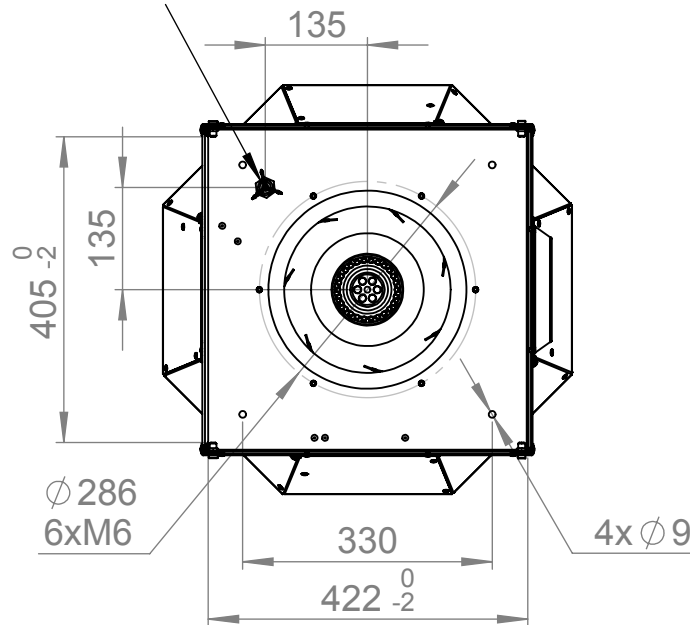

Cable outlet

ruck Ventilatoren
Max-Planck-Str. 5
D-97944 Boxberg

1:10 A4 mm

Protection Mark
according to ISO16016

General tolerances
DIN ISO 2768-c

DVA315E4P31

Drawn: s.pop
Created: s.pop
Changed:

30.03.2017
30.03.2017