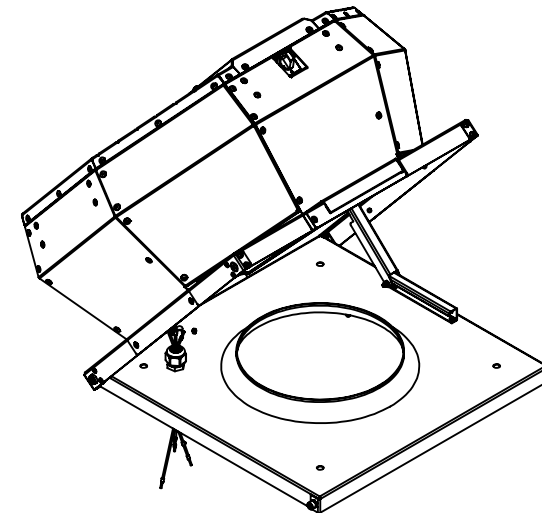

Cable outlet

ruck Ventilatoren
Max-Planck-Str. 5
D-97944 Boxberg

1:10 A4 mm

Protection Mark
according to ISO16016

General tolerances
DIN ISO 2768-c

DVA315E4P31

Drawn: s.pop
Created: s.pop
Changed:

30.03.2017
30.03.2017