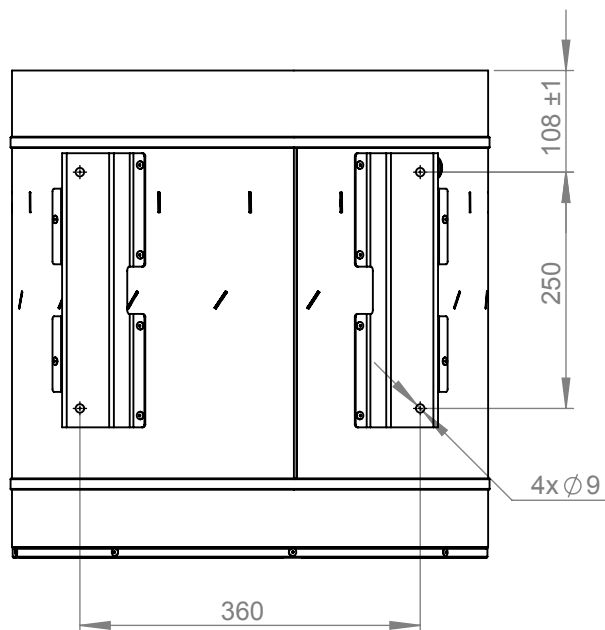

1:6

ruck Ventilatoren  
Max-Planck-Str. 5  
D-97944 Boxberg

Protection Mark according to ISO16016  
General tolerances DIN ISO 2768-c  
Drawn: h.sachsenheimer 21.04.17  
Created: h.sachsenheimer 21.04.17  
Changed: h.sachsenheimer 25.04.17

**EL500EC10**

**139780 00**