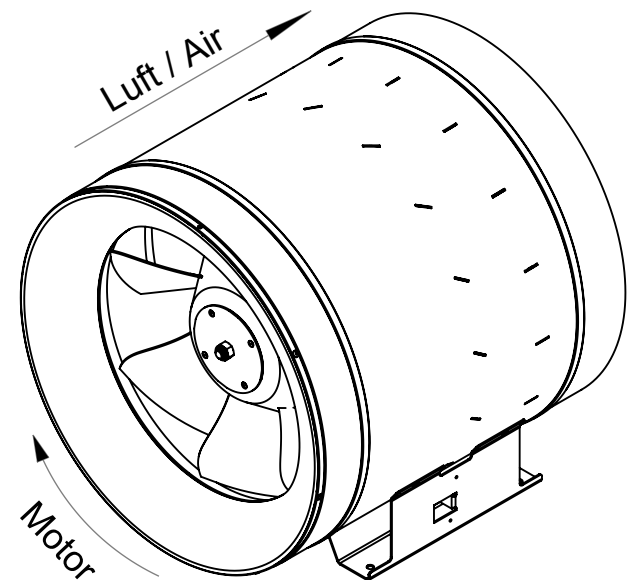

1:6

ruck Ventilatoren  
Max-Planck-Str. 5  
D-97944 Boxberg

Protection Mark according to ISO16016  
General tolerances DIN ISO 2768-c  
Drawn: h.sachsenheimer 21.04.17  
Created: h.sachsenheimer 21.04.17  
Changed: h.sachsenheimer 25.04.17

**EL500EC10**

**139780 00**