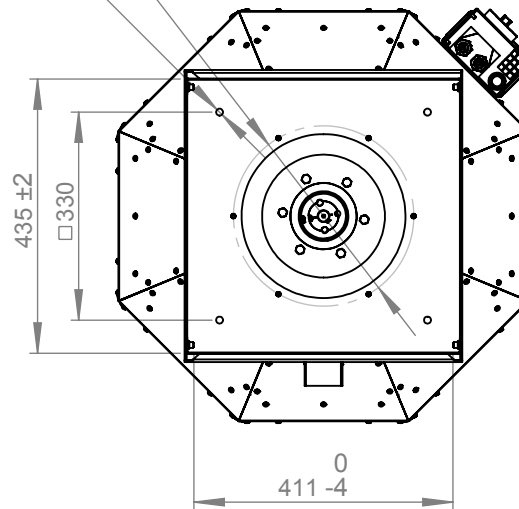

Ø 286  
6x M6x15

4x Ø 11

1:12 A4 mm

Protection Mark  
according to ISO16016

General tolerances  
DIN ISO 2768-c

**DVNI315E230**

ruck Ventilatoren  
Max-Planck-Str. 5  
D-97944 Boxberg

Drawn: a.mezei  
Created: a.mezei  
Changed: