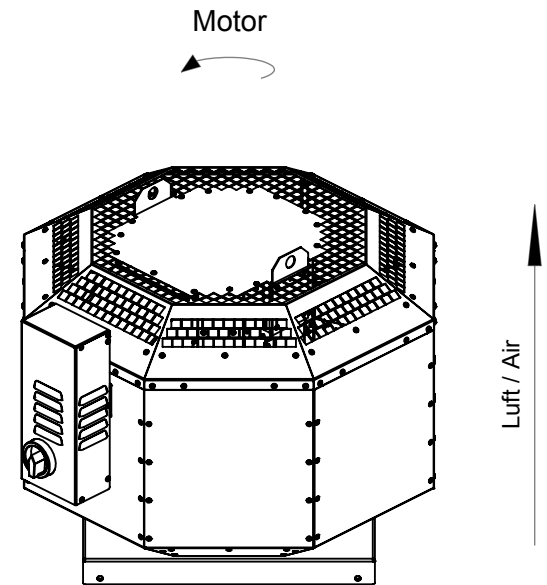

Ø 286  
6x M6x15

4x Ø 11

1:12 A4 mm

Protection Mark  
according to ISO16016

General tolerances  
DIN ISO 2768-c

**DVNI315E230**

ruck Ventilatoren  
Max-Planck-Str. 5  
D-97944 Boxberg

Drawn: a.mezei  
Created: a.mezei  
Changed: